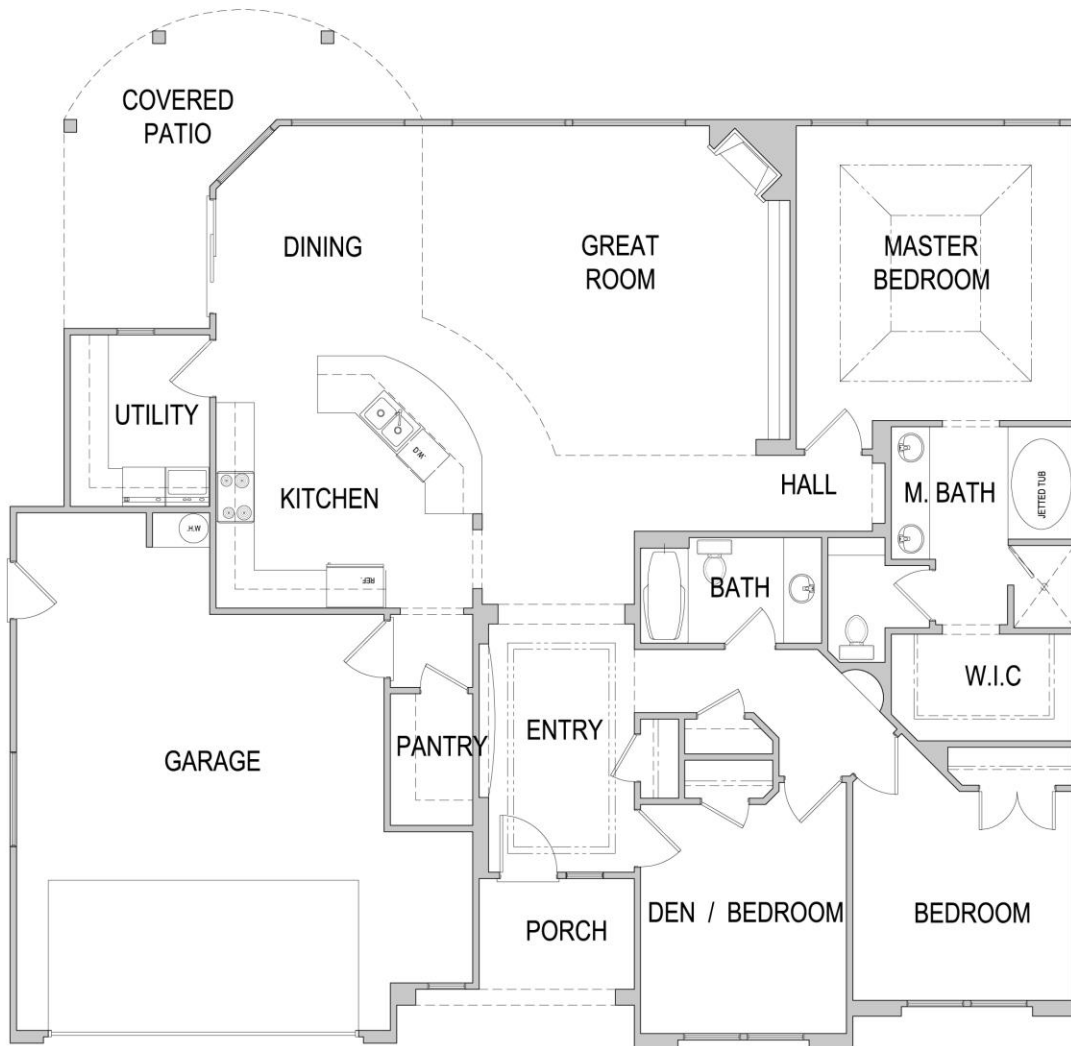

# *S&S Homes*

2115 SQ. FT.

**S&S Homes**

435-628-1904

1363 E. 170 S. Suite #301

St. George, UT 84790

[www.sshomes.info](http://www.sshomes.info)