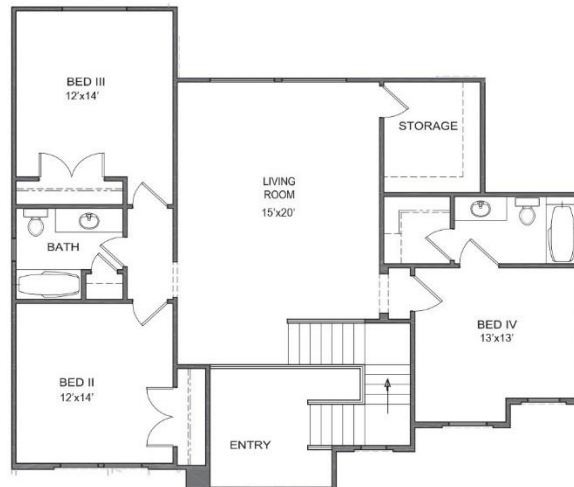

S&S Homes

3365 SQ.FT.

63'x54'-6"

SHOOTING STAR ALTAIR -B-

S&S Homes

435-628-1904

1363 E. 170 S. Suite #301

St. George, UT 84790