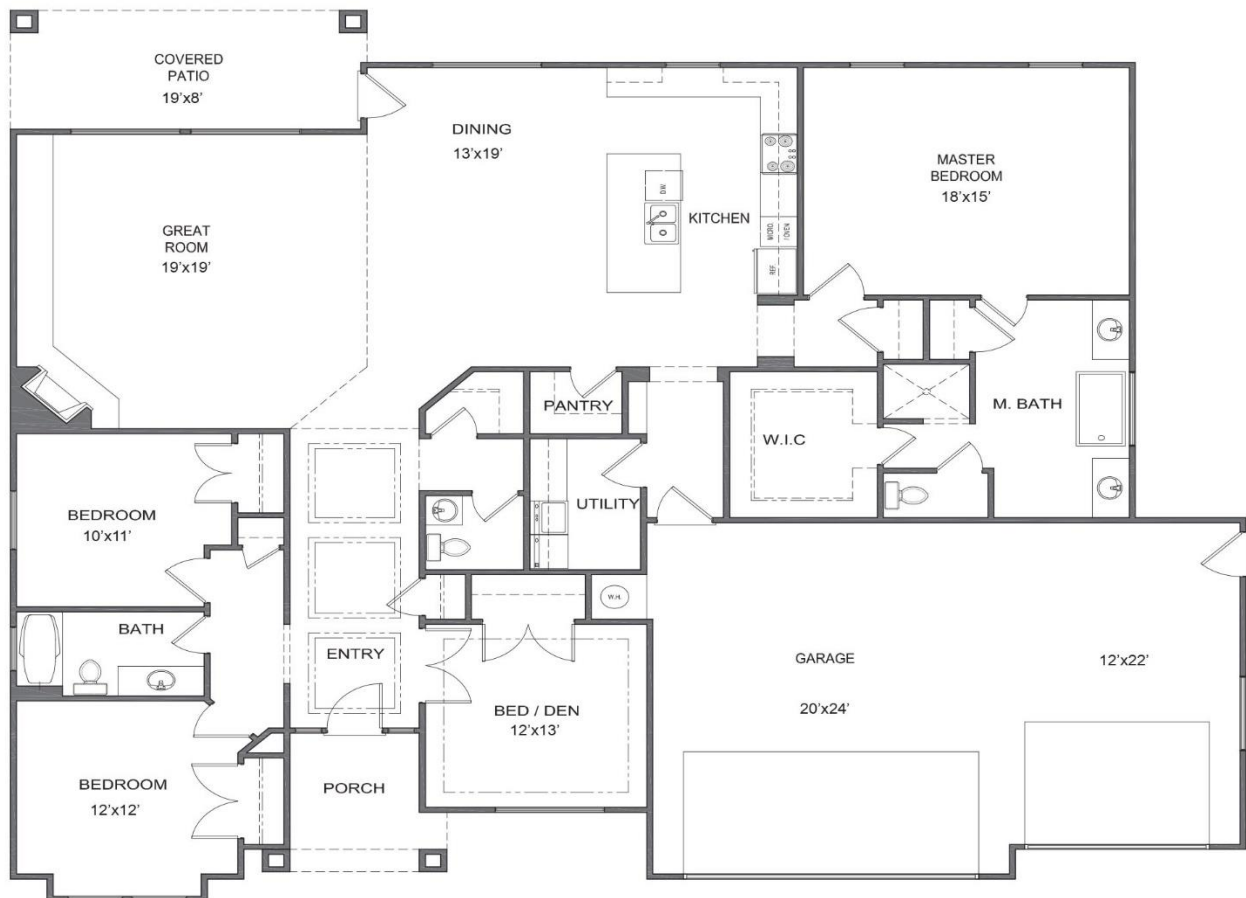

S&S Homes

2512 SQ.FT.

67'x60'

SHOOTING STAR SIRIUS -A-

S&S Homes

435-628-1904

1363 E. 170 S. Suite #301

St. George, UT 84790