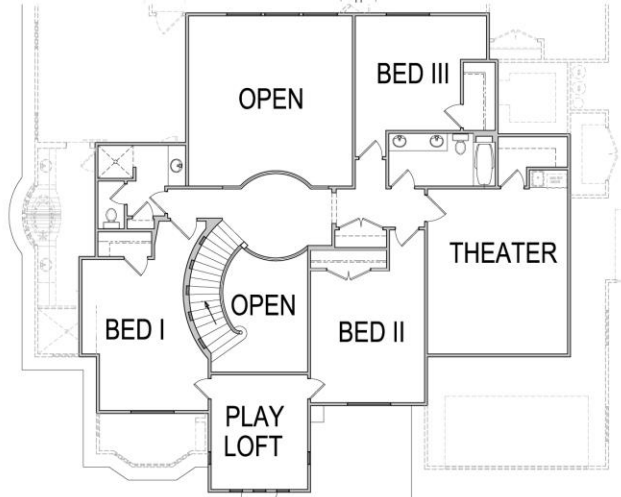

S&S Homes

4662 SQ. FT.

2,960 SQ. FT.

1,702 SQ. FT.

S&S Homes

435-628-1904
1363 E. 170 S. Suite #301
St. George, UT 84790

www.sshomes.info